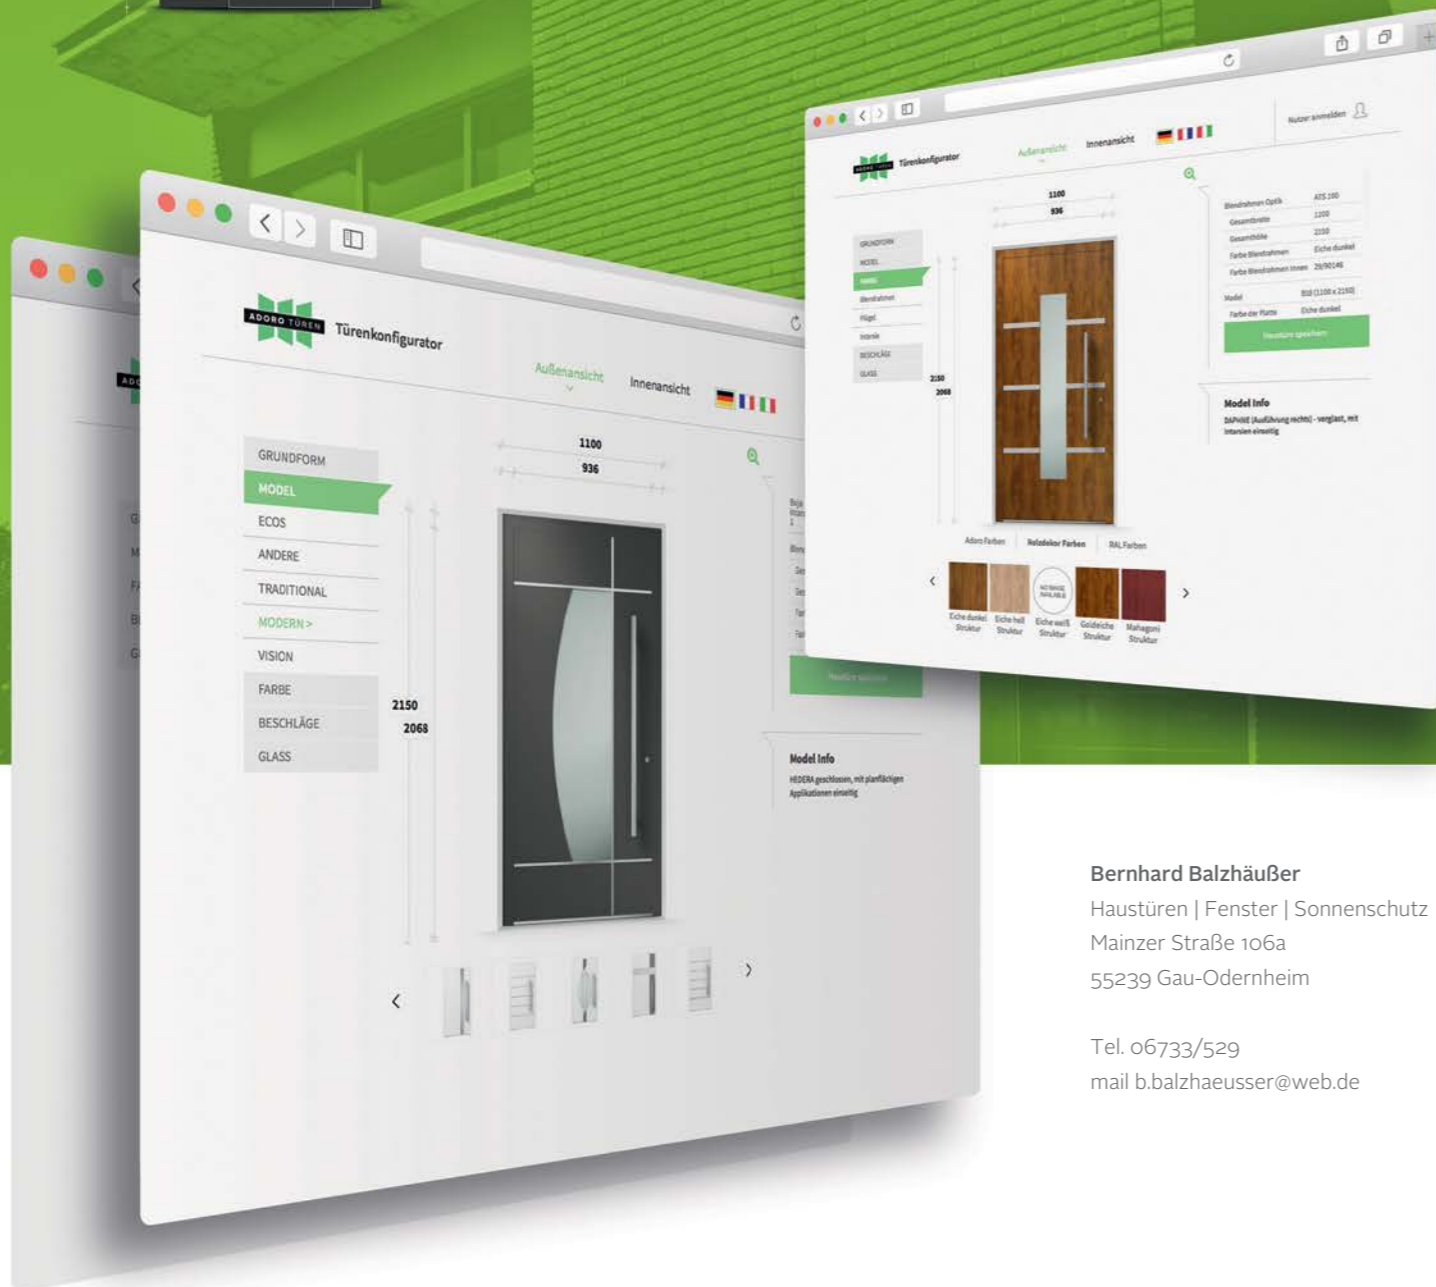

ADORO Türenkonfigurator

Gestalten Sie Ihre Haustür doch einfach selbst!

Werden Sie kreativ und nutzen Sie den Türenkonfigurator – hier können Sie Ihre Wunschtür zusammenstellen und das Ergebnis an Ihrem Haus betrachten. Anschließend erhalten Sie umgehend ein unverbindliches Angebot.